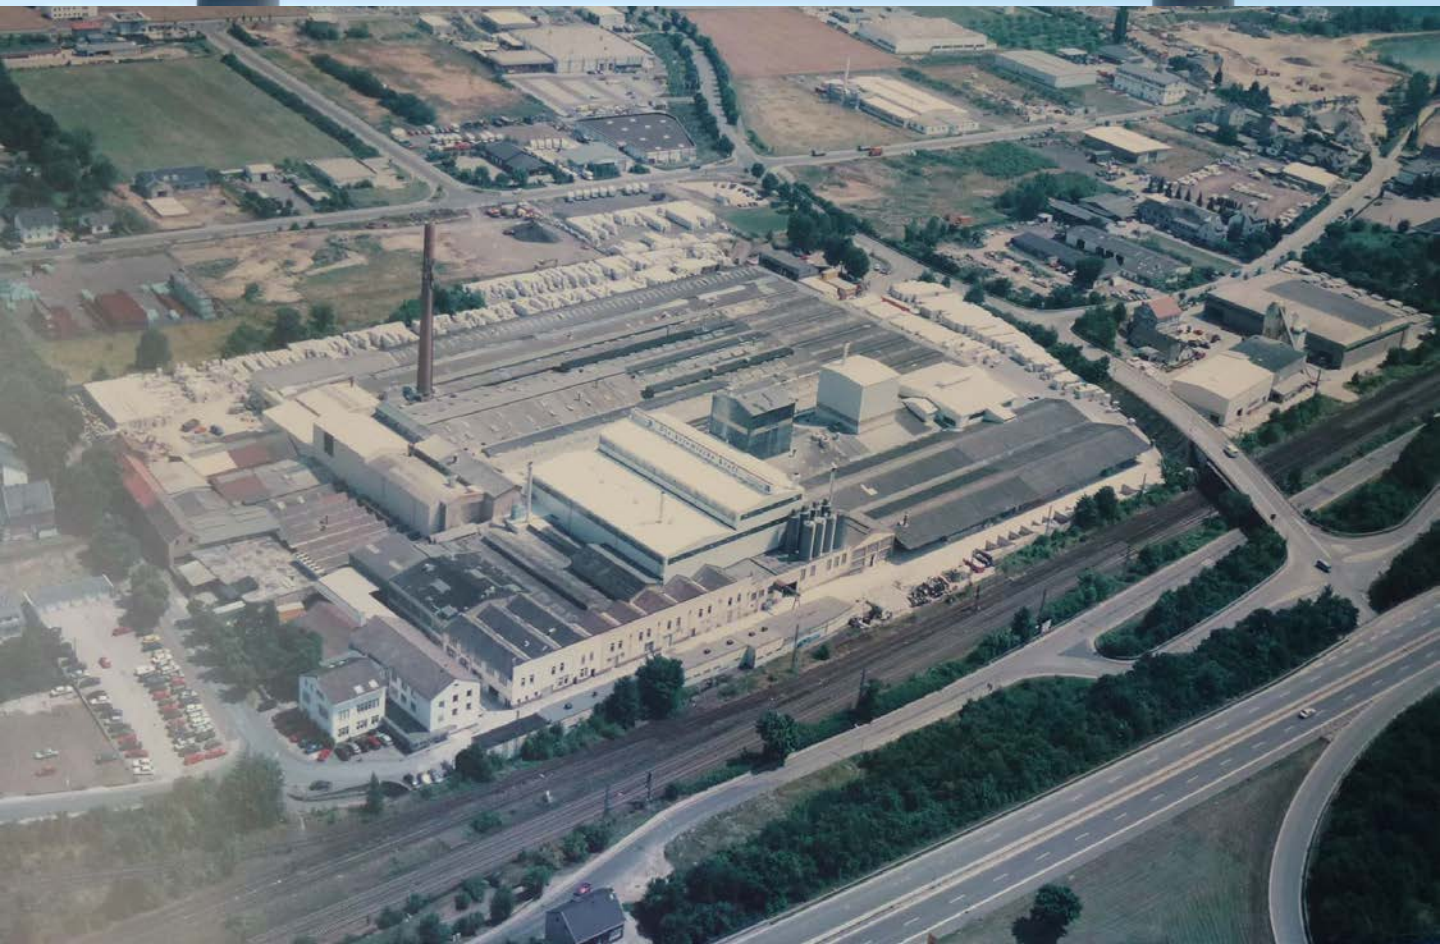

DEUTSCHE STEINZEUG

Werk Sinzig
Rheinallee 19
53489 Sinzig

**DEUTSCHE
STEINZEUG** 

Werk Sinzig
Rheinallee 19
53489 Sinzig

 Verwaltung
 Produktion
 Lager